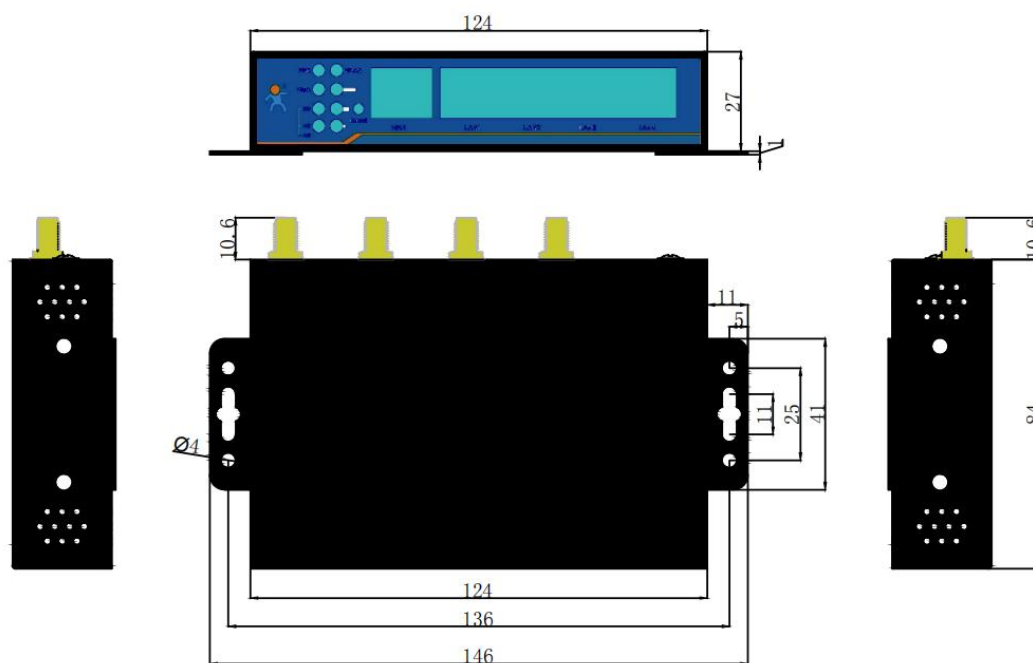

路由器占用空间非常小，即使狭小空间亦可轻松部署。它帮助企业客户实现高效的大规模网络部署和管理，非常适合工业物联网/商用场景。如智能快递柜、充电桩、换电柜、车载设备联网、视频监控、城市亮化、智慧停车场、城市安防监控、智慧工地、智慧交通、塔楼监控、商超联网、家庭上网等。

产品特点

■ 稳定可靠

- 全工业设计，金属外壳，防护等级 IP30；
- 支持水平桌面放置、挂壁式安装方式；
- 宽电压 DC 9-36V 输入，具备电源反向保护；
- 静电、浪涌、电快速脉冲群等多重防护；
- 内置硬件看门狗，故障自检测、自修复，确保系统稳定。

产品尺寸

USR-G805s 产品尺寸

- 钣金外壳，两侧固定孔，兼容 DIN 35mm 导轨安装件；
- 长宽高分别为 124.0*84.0*27.0mm (L*W*H) (不含端子，天线及天线座)。

硬件规格

USR-G805s 硬件规格		
蜂窝网接口	频段信息	TDD-LTE: B38/B39/B40/B41 FDD-LTE: B1/B3/B5/B8 WCDMA: B1/B8 TD-SCDMA: B34/B39 GSM/GPRS/EDGE: B3/B8
	天线接口	2*标准 SMA-K 天线接口 (外螺内孔)
	SIM 卡槽 (外置卡版)	标准抽屉式 SIM 卡槽, 支持 3V/1.8V SIM/USIM 卡
	eSIM 卡 (内置卡版)	电信 2*2 封装内置卡
以太网接口	网口个数	1 个 WAN 接口, 4 个 LAN 接口
	网口规格	RJ45 接口: 10/100 Mbps 自适应, 符合 IEEE 802.3, 具备 1.5KV 网络隔离变压器保护
Wi-Fi 规格	标准	IEEE 802.11b/g/n, 2.4GHz, AP 模式
	数据速率	IEEE 802.11b/g: 最大 54Mbps, IEEE 802.11n: 最大 300Mbps
	天线接口	2*标准 SMA-K 天线接口 (外螺内孔)
	传输距离	空旷地带 100m, 实际传输距离取决于现场环境
电源规格	适配器	DC 12V/1A
	供电接口	直流电源: 筒式 5.5*2.1mm 圆插座, 具备反极性保护
	供电范围	DC9-36V
	工作电流	平均 218mA/12V
物理特性	外壳	钣金外壳, 防尘等级 IP30
	尺寸	124.0*84.0*27.0mm (L*W*H, 不含导轨件及天线座)
	安装方式	挂壁式安装、水平桌面放置
	EMC 等级	国标 2 级
	工作温度	-20°C~+70°C
	存储温度	-40°C~+125°C (无凝露)
	工作湿度	5%~95% (无凝露)
其他	指示灯	PWR、WLAN、WORK、LAN、NET、SIG
	Reload 按键	支持恢复出厂
	TBD 接口	调试接口
	接地保护	接地螺丝